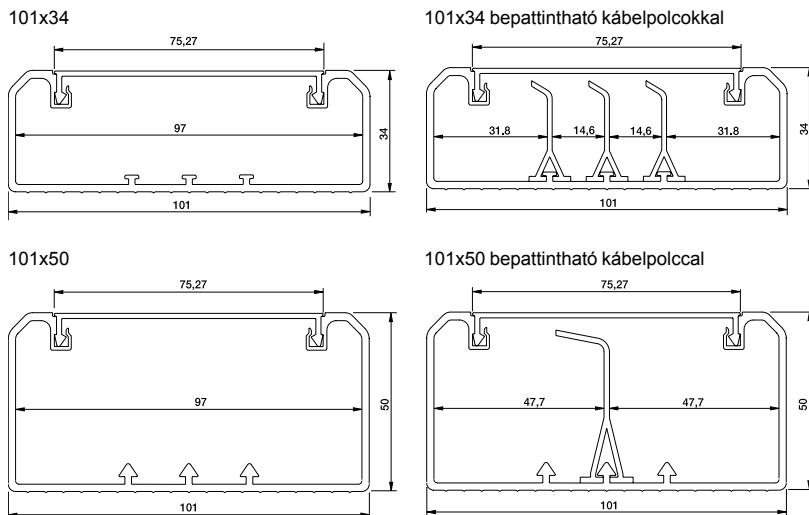

Szerelvényezhető kábelcsatorna