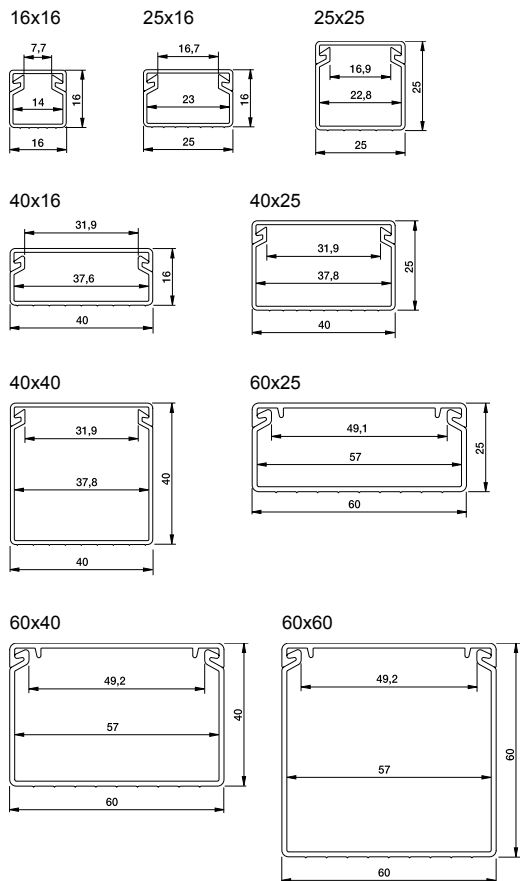

Minicsatorna