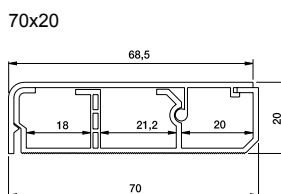

Szerelvényezhető minicsatorna

Minicsatorna

Szerelvényezhető kábelcsatorna

Szegélycsatorna

<https://sid1.hu/>

Schneider Electric Hungária Villamossági Zrt.
1117 Budapest, Hauszmann Alajos u. 3/b
telefon: 382-2600, fax: 206-1451 • <http://www.schneider-electric.com/hu>