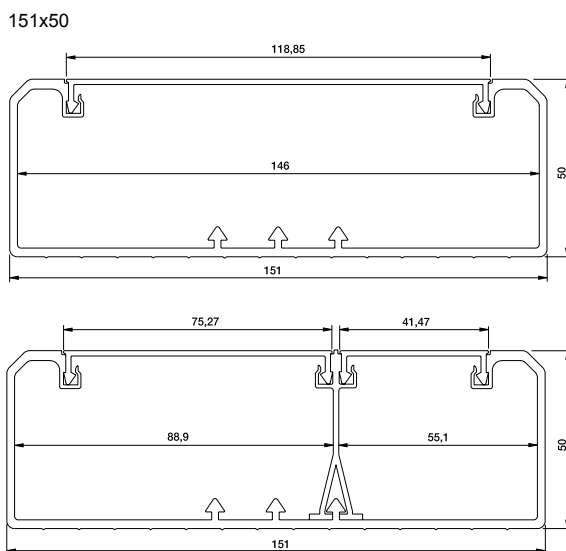

Szerelvényezhető kábelcsatorna