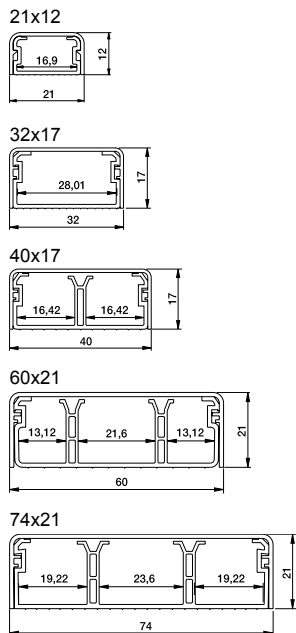

Szerelvényezhető minicsatorna