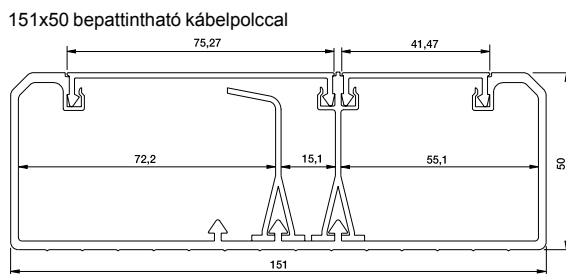

Szerelvényezhető kábelcsatorna